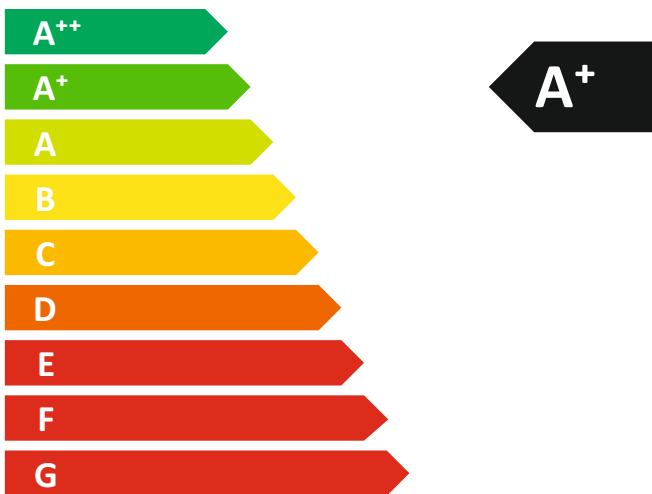

8,0

kW

ENERGIA • ЕНЕРГИЯ • ΕΝΕΡΓΕΙΑ • ENERGIJA • ENERGY • ENERGIE • ENERGI

2015/1186