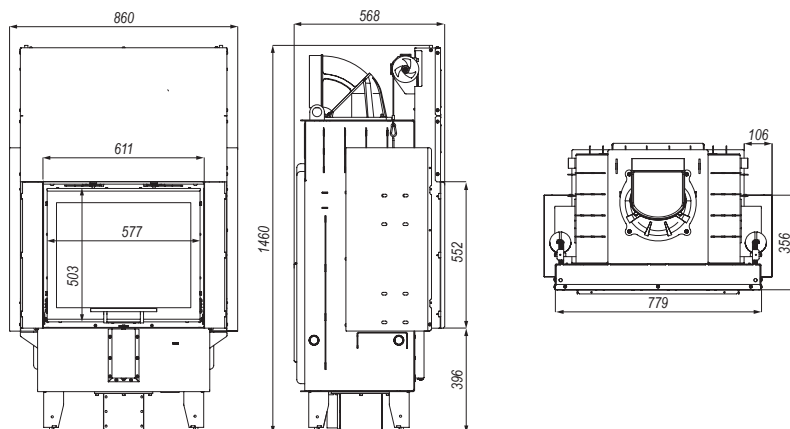

## DEFRO HOME PRIMA SM G

**5 lat** gwarancji   
 **2 lata** Ceramiton gwarancji   
 **1 rok** Ruszt gwarancji   
 **1 rok** Deflektor gwarancji

DANE TECHNICZNE	
moc nominalna	10 kW
zakres mocy	4-12 kW
średnica dolotu powietrza	125 mm
średnica czopucha	200 mm
sprawność	80,1 %
emisja CO (13% O2)	0,07%
temperatura spalin	267°C
ciąg kominowy	12±2 Pa
powierzchnia ogrzewana	60-100 m <sup>3</sup>
maksymalna długość polan	350 mm
masa	~185kg
gwarancja	5 lat

## WYMIARY