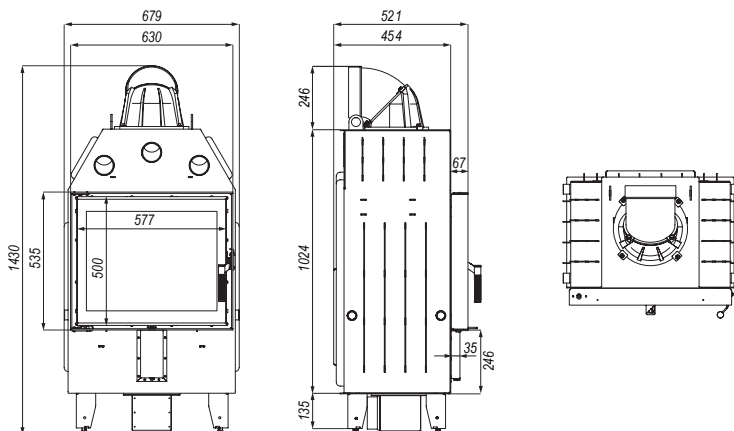

## DEFRO HOME PRIMA SM

DANE TECHNICZNE	
moc nominalna	10 kW
zakres mocy	4-12 kW
średnica dolotu powietrza	125 mm
średnica czopucha	200 mm
sprawność	80,1 %
emisja CO (13% O <sub>2</sub> )	0,07%
temperatura spalin	267°C
ciąg kominowy	12±2 Pa
powierzchnia ogrzewana	60-100 m <sup>3</sup>
maksymalna długość polan	350 mm
masa	~185 kg
gwarancja	5 lat

## WYMIARY