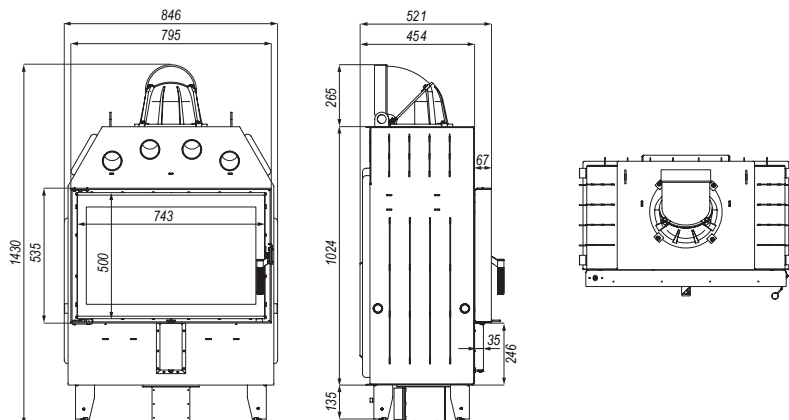

DEFRO HOME PRIMA ME

DANE TECHNICZNE

moc nominalna	13 kW
zakres mocy	6-15 kW
średnica dolotu powietrza	125 mm
średnica czopucha	200 mm
sprawność	80 %
emisja CO (13% O ₂)	0,06%
temperatura spalin	261 °C
ciąg kominowy	12±2 Pa
powierzchnia ogrzewana	80-130 m ³
maksymalna długość polan	400 mm
masa	~231 kg
gwarancja	5 lat

WYMIARY

DODATKOWE WYPOSAŻENIE

CZARNY CERAMITON

KLAMKA PO DRUGIEJ STRONIE

CZARNA KLAMKA

MASKOWNICA