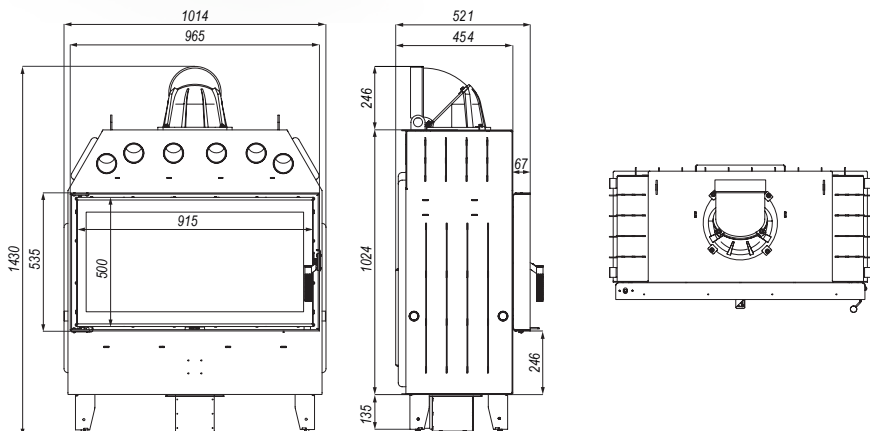

### DANE TECHNICZNE

moc nominalna	16 kW
zakres mocy	8-18 kW
średnica dolotu powietrza	125 mm
średnica czopucha	200 mm
sprawność	80,1%
emisja CO (13% O <sub>2</sub> )	0,0756%
temperatura spalin	269°C
ciąg kominowy	12±2 Pa
powierzchnia ogrzewana	80-160 m <sup>3</sup>
maksymalna długość polan	500 mm
masa	~263 kg
gwarancja	5 lat

## WYMIARY