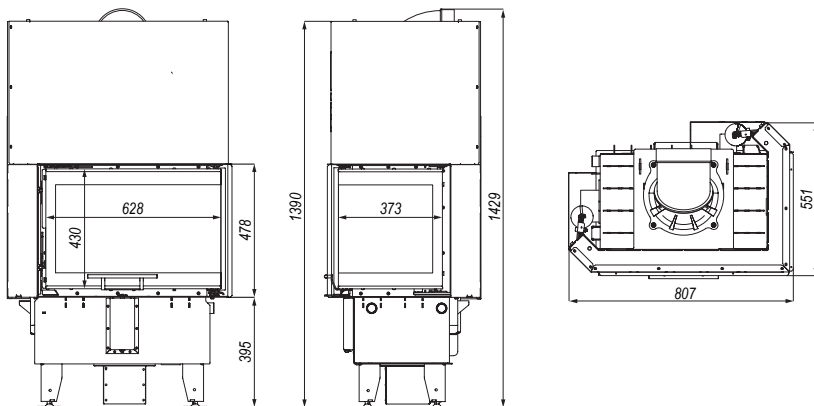

DEFRO HOME PRIMA SM BP MINI G

BIMSCHV
stufe 2

5 lat
gwarancji

2 lata
Ceramiton
gwarancji

1 rok
Ruszt
gwarancji

1 rok
Deflektor
gwarancji

DANE TECHNICZNE

moc nominalna	10 kW
zakres mocy	4-12 kW
średnica dolotu powietrza	125 mm
średnica czopucha	200 mm
sprawność	80,1%
emisja CO (13% O2)	0,07%
temperatura spalin	267°C
ciąg kominowy	12±2 Pa
powierzchnia ogrzewana	60-100 m ³
maksymalna długość polan	350 mm
masa	~185 kg
gwarancja	5 lat

WYMIARY

DODATKOWE WYPOSAŻENIE

CZARNY CERAMITON

KLAMKA PO DRUGIEJ
STRONIE

CZARNA KLAMKA

MASKOWNICA