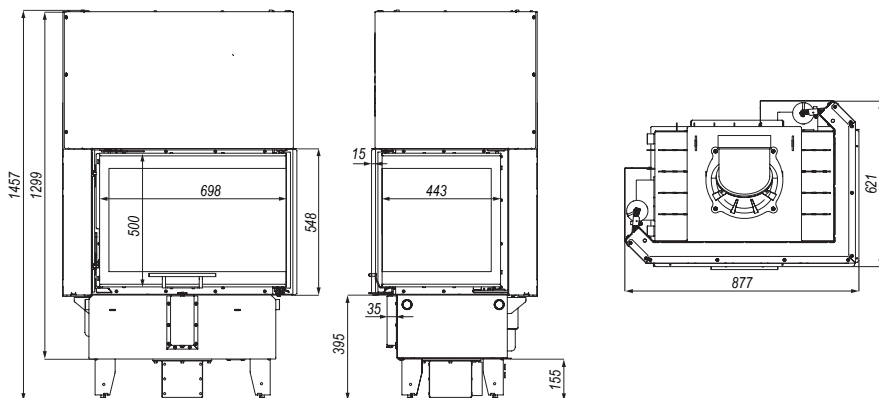

DEFRO HOME PRIMA SM BP G

DANE TECHNICZNE	
moc nominalna	10 kW
zakres mocy	4-12 kW
średnica dolotu powietrza	125 mm
średnica czopucha	200 mm
sprawność	80,1%
emisja CO (13% O2)	0,07%
temperatura spalin	267°C
ciąg kominowy	12±2 Pa
powierzchnia ogrzewana	60-100 m ³
maksymalna długość polan	350 mm
masa	~185 kg
gwarancja	5 lat

WYMIARY

DODATKOWE WYPOSAŻENIE

CZARNY CERAMITON

KLAMKA PO DRUGIEJ STRONIE

CZARNA KLAMKA

MASKOWNICA