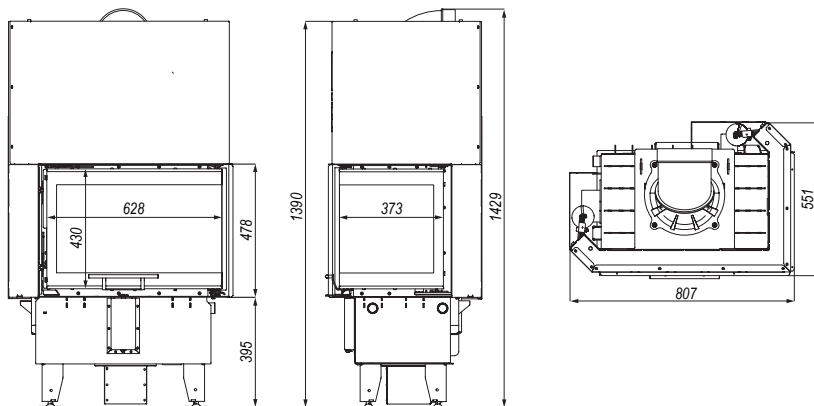

DEFRO HOME PRIMA SM BL MINI G

5 lat gwarancji
 2 lata Ceramiton gwarancji
 1 rok Ruszt gwarancji
 1 rok Deflektor gwarancji

DANE TECHNICZNE	
moc nominalna	10 kW
zakres mocy	4-12 kW
średnica dolotu powietrza	125 mm
średnica czopucha	200 mm
sprawność	80,1%
emisja CO (13% O2)	0,07%
temperatura spalin	267°C
ciąg kominowy	12±2 Pa
powierzchnia ogrzewana	60-100 m ³
maksymalna długość polan	350 mm
masa	~185 kg
gwarancja	5 lat

WYMIARY

DODATKOWE WYPOSAŻENIE

CZARNY CERAMITON

KLAMKA PO DRUGIEJ STRONIE

CZARNA KLAMKA

MASKOWNICA