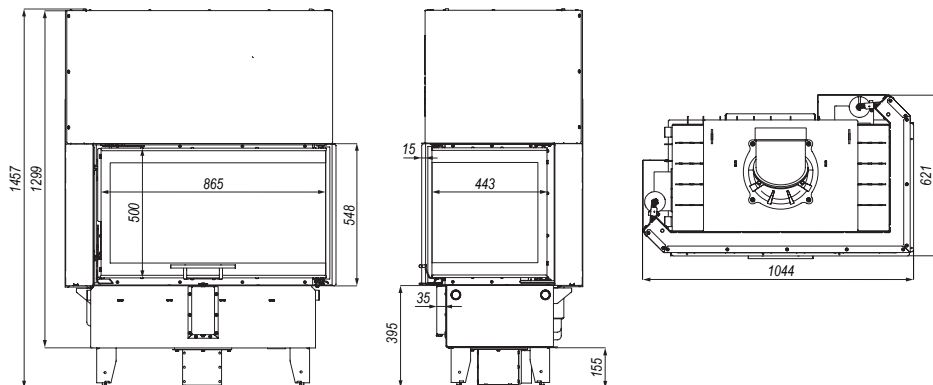

DEFRO HOME PRIMA ME BP G

5 lat gwarancji
 2 lata Ceramiton gwarancji
 1 rok Ruszt gwarancji
 1 rok Deflektor gwarancji

DANE TECHNICZNE	
moc nominalna	13 kW
zakres mocy	6-15 kW
średnica dolotu powietrza	125 mm
średnica czopucha	200 mm
sprawność	80 %
emisja CO (13% O2)	0,06%
temperatura spalin	261°C
ciąg kominowy	12±2 Pa
powierzchnia ogrzewana	80-130 m ³
maksymalna długość polan	350 mm
masa	~231 kg
gwarancja	5 lat

WYMIARY

DODATKOWE WYPOSAŻENIE

CZARNY CERAMITON

KLAMKA PO DRUGIEJ STRONIE

CZARNA KLAMKA

MASKOWNICA