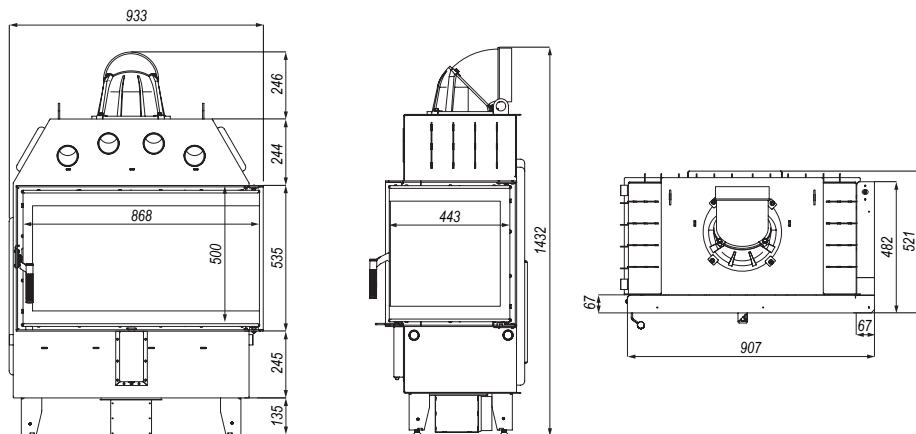

DEFRO HOME PRIMA ME BP

BIMSCHV
stufe 2

5 lat
gwarancji

2 lata
Ceramiton
gwarancji

1 rok
Ruszt
gwarancji

1 rok
Deflektor
gwarancji

DANE TECHNICZNE

moc nominalna	13 kW
zakres mocy	6-15 kW
średnica dolotu powietrza	125 mm
średnica czopucha	200 mm
sprawność	80%
emisja CO (13% O ₂)	0,06%
temperatura spalin	261 °C
ciąg kominowy	12±2 Pa
powierzchnia ogrzewana	80-130 m ³
maksymalna długość polan	400 mm
masa	~231 kg
gwarancja	5 lat

WYMIARY

DODATKOWE WYPOSAŻENIE

CZARNY CERAMITON

KLAMKA PO DRUGIEJ
STRONIE

CZARNA KLAMKA

MASKOWNICA