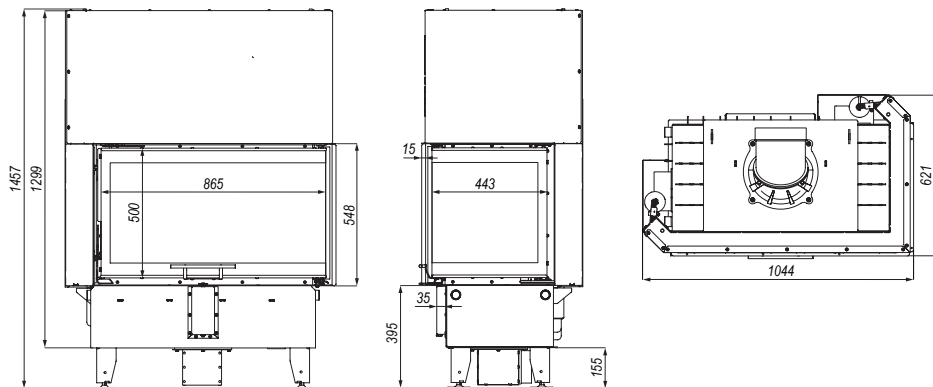

DEFRO HOME PRIMA ME BL G

BIMSCHV 2  **REKUPERAJA**  **POLSKI PRODUKT** 

5 lat gwarancji **2 lata** Ceramiton gwarancji **1 rok** Ruszt gwarancji **1 rok** Deflektor gwarancji

DANE TECHNICZNE	
moc nominalna	13 kW
zakres mocy	6-15 kW
średnica dolotu powietrza	125 mm
średnica czopucha	200 mm
sprawność	80 %
emisja CO (13% O2)	0,06%
temperatura spalin	261 °C
ciąg kominowy	12±2 Pa
powierzchnia ogrzewana	80-130 m ³
maksymalna długość polan	350 mm
masa	~231 kg
gwarancja	5 lat

WYMIARY

DODATKOWE WYPOSAŻENIE

CZARNY CERAMITON

KLAMKA PO DRUGIEJ STRONIE

CZARNA KLAMKA

MASKOWNICA