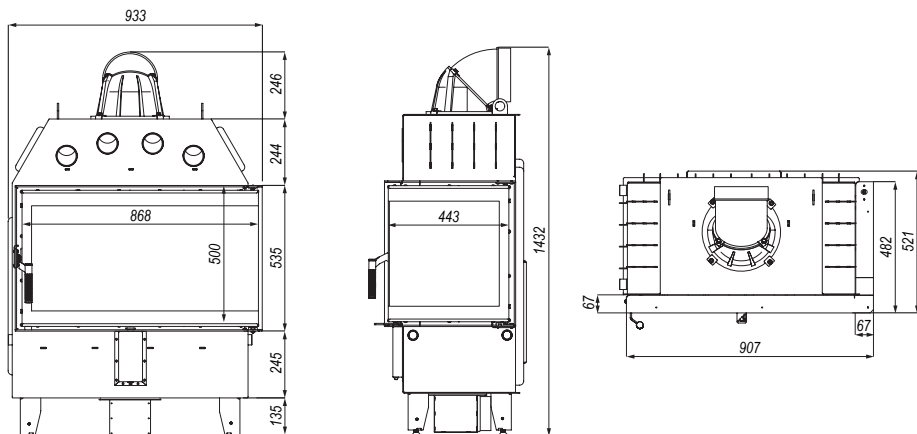

DEFRO HOME PRIMA ME BL

DANE TECHNICZNE	
moc nominalna	13 kW
zakres mocy	6-15 kW
średnica dolotu powietrza	125 mm
średnica czopucha	200 mm
sprawność	80%
emisja CO (13% O ₂)	0,06%
temperatura spalin	261 °C
ciąg kominowy	12±2 Pa
powierzchnia ogrzewana	80-130 m ³
maksymalna długość polan	400 mm
masa	~231 kg
gwarancja	5 lat

WYMIARY

DODATKOWE WYPOSAŻENIE

CZARNY CERAMITON

KLAMKA PO DRUGIEJ STRONIE

CZARNĄ KLAMKĄ

MASKOWNICA