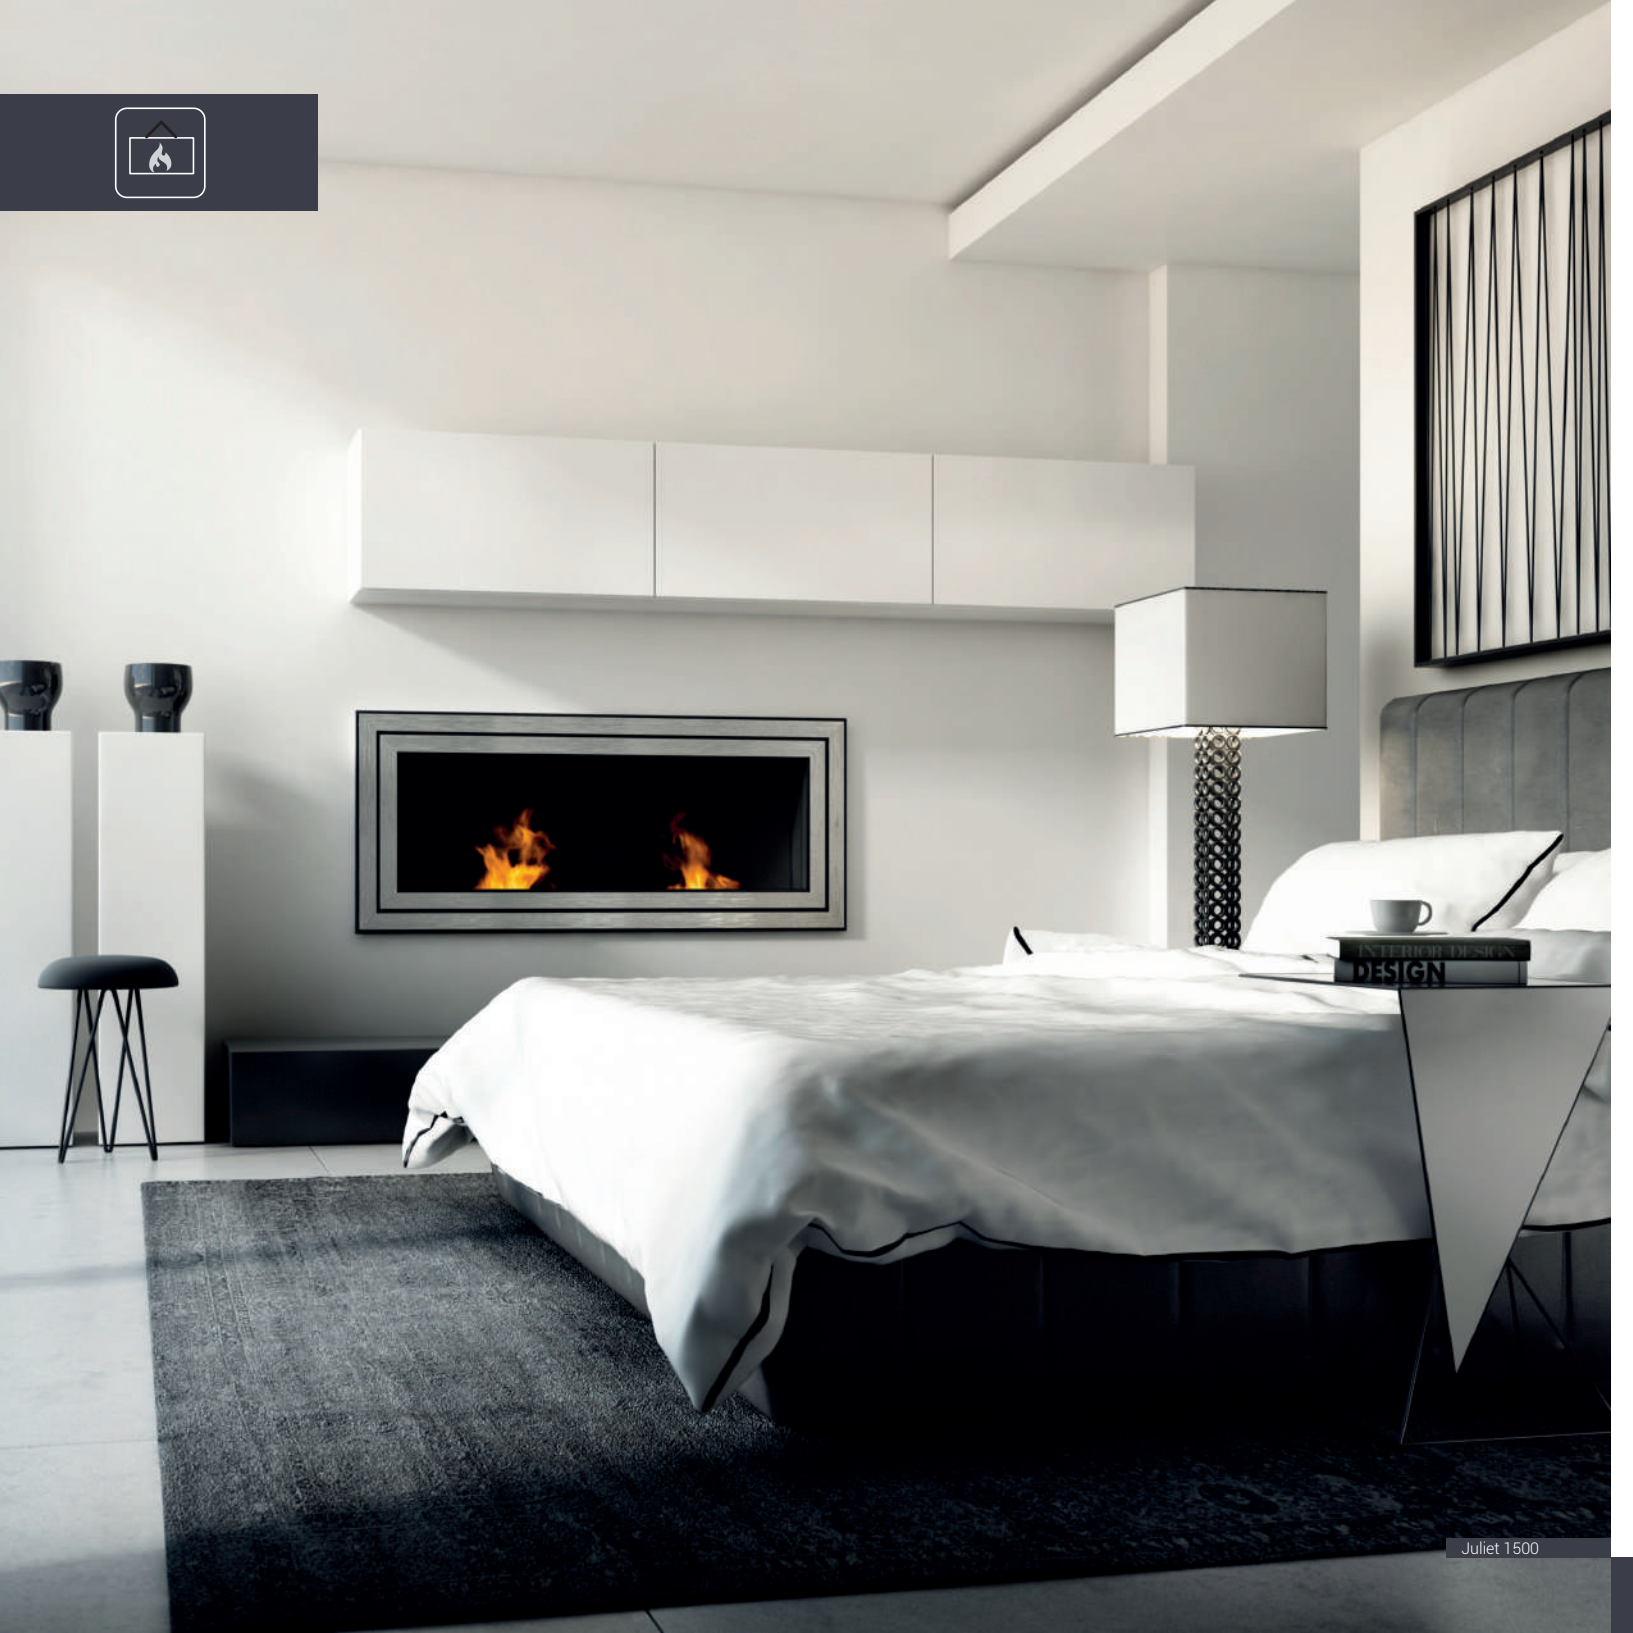

Papa Morpho

Delta 600

Oscar white

				
Delta 600	11	1,2	60 x 48 x 22	
Delta 700	13	1,8	70 x 48 x 22	
Delta 900	16	1,2	90 x 48 x 22	
Delta 1200	21	1,7	1200 x 48 x 22	
Golf	4,4	4,4	64,8 x 37,4 x 14,4	✓
Juliet 1100	23,5	1,2	110 x 65 x 14,2	✓
Juliet 1500	31,5	1,2 x 2	150 x 65 x 14,2	✓
Juliet 1800	38	1,2 x 3	180 x 65 x 14,2	✓
Lima	22,6	1,1	100 x 70 x 19,7	✓
Oscar	25	1,2	90 x 63 x 19,05	✓
Papa	14,4	0,4	65 x 90 x 14,3	✓
Quat	10,9	1,2	68,5 x 53,4 x 18,4	✓
Quebec	45	1,8 x 2	115 x 39,8 x 29,5	✓