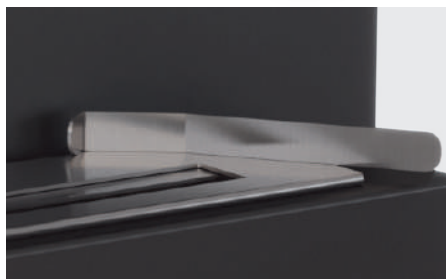

Foxtrot

Romeo

Hotel Krzak

	 kg			
Romeo	19	1,2	35,9 x 113,6 x 29	✓
Foxtrot	14,7	0,4	36 x 70,2 x 29	✓
Galina	3,8	0,5	35,4 x 21,8 x 18	
Hotel Krzak	12	1,2	80,8 x 60 x 48,8	✓
Hotel Krzak mini	6	0,4	56,4 x 48,8 x 37,2	✓
Hotel	15,1	1,2	70 x 40 x 33,4	✓
Hotel mini	5,7	0,4	39 x 25 x 23,4	✓
India	4	1,2	49 x 8,5 x 21,5	✓
India Mini	2	0,4	34 x 7 x 15,5	✓
India Max	6,6	1,8	67 x 10 x 27,4	✓
Kilo	6,8	0,4	59 x 8,5 x 35	✓